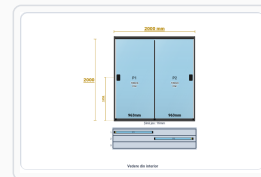

CLIENT

Ee

Data: 10.06.2026

COST ACHIZITIE FABRICA — fara adaos / discount

Sumar oferta

1. Vex Slim 1 buc

Ref: Cc • Tipologie: In linie (deschide stanga) • Latime: 2000mm
Inaltime: 2000mm • Sina jos: Mica 16mm • Nr. bucati: 2
Sticla: 10mm CLAR • Rama: Antracit • Imbinare: Late 30/20mm
Manere: Standard

Valoare cu TVA: **599.31 EUR**

Total fara TVA **495.30 EUR**

TVA (21%) **104.01 EUR**

TOTAL 599.31 EUR

Conditii comerciale

Garantie	5 ani
Termen livrare	14-21 zile lucratoare
Montaj	Neinclus
Validitate oferta	10 zile